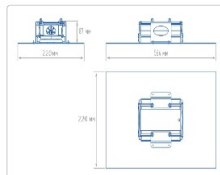

ХАРАКТЕРИСТИКИ

Светотехнические характеристики

Мощность, Вт:	52
Световой поток светодиодного модуля, ЛМ	9317
Световой поток, Лм	7743
Световая эффективность, Лм/Вт:	148.9
Количество светодиодов, шт:	96
Кривая силы света (КСС):	D (120°) косинусная
Цветовая температура, К:	5000
Индекс цветопередачи CRI:	72
Ресурс светодиодов, ч:	100000