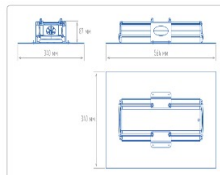

ХАРАКТЕРИСТИКИ

Светотехнические характеристики

Мощность, Вт:	59.3
Световой поток светодиодного модуля, ЛМ	10893
Световой поток, Лм	9015
Световая эффективность, Лм/Вт:	152
Количество светодиодов, шт:	112
Кривая силы света (КСС):	D (120°) косинусная
Цветовая температура, К:	4000
Индекс цветопередачи CRI:	72
Ресурс светодиодов, ч:	100000