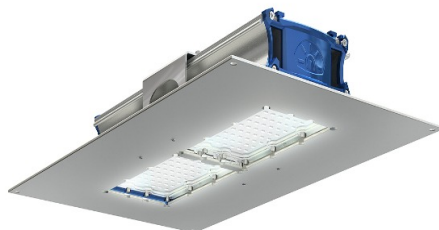

TL-PROM SM 65 AZS 4K D

Артикул: **УТ000009997**

Мощность, Вт: 59.3

Световой поток, Лм 9015

Световая эффективность, Лм/Вт: 152

Индекс цветопередачи CRI: 72

Цветовая температура, К: 4000

Кривая силы света (КСС): D (120°) косинусная

Гарантия, мес: 60