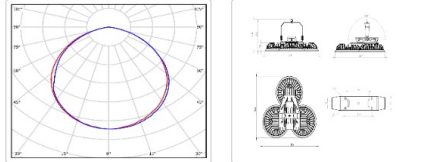

ХАРАКТЕРИСТИКИ

Светотехнические характеристики

Мощность, Вт:	207.3
Световой поток светодиодного модуля, ЛМ	32093
Световой поток, Лм	30296
Световая эффективность, Лм/Вт:	146.1
Количество светодиодов, шт:	96
Кривая силы света (КСС):	D (120°) косинусная
Цветовая температура, К:	5000
Индекс цветопередачи CRI:	70
Коэффициент пульсаций светового потока, %:	5
Ресурс светодиодов, ч:	300000