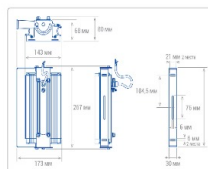

ХАРАКТЕРИСТИКИ

Светотехнические характеристики

Мощность, Вт:	42.5
Световой поток светодиодного модуля, Лм	6800
Световой поток, Лм	5582
Световая эффективность, Лм/Вт:	131.3
Количество светодиодов, шт:	20
Кривая силы света (КСС):	К (15°) концентрированная
Цветовая температура, К:	5000
Индекс цветопередачи CRI:	70
Коэффициент пульсаций светового потока, %:	≤ 1%
Ресурс светодиодов, ч:	300000

Электрические характеристики

Время включения светильника, с:	1.5
Диммирование:	Нет
Напряжение питания, В:	176 - 264В AC
Частота, Гц:	47 ~ 63 Гц
Коэффициент мощности ИП, cosφ:	≥ 0.95
Грозазащита:	Да
Термозащита:	Отсутствует
Защита от 380, В:	Да
Защита от холостого хода:	Восстанавливается
Стойкость к микросекундным импульсам большой энергии:	4 кВ (L-N), 6 кВ (L-PE, N-PE)
Коэффициент пульсаций светового потока, %:	≤ 1%
Гальваническая изоляция:	Да
Пробивное напряжение, кВ AC:	> 1,5 кВ AC
Сопротивление изоляции, МОм:	вход-выход > 200 МОм, вход-земля > 200 МОм, выход-земля > 200 МОм
Класс защиты от поражения электрическим током:	1

СКАЧАТЬ

IES файл

Декларация о соответствии EAC

Паспорт светильника

Сертификат соответствия

Сертификат

Dwg файл