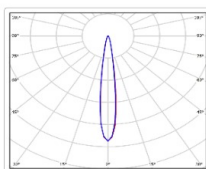

#### Светотехнические характеристики

Мощность, Вт:	42.5
Световой поток светодиодного модуля, Лм	6800
Световой поток, Лм	5582
Световая эффективность, Лм/Вт:	131.3
Количество светодиодов, шт:	20
Кривая силы света (КСС):	К (15°) концентрированная
Цветовая температура, К:	5000
Индекс цветопередачи CRI:	70
Коэффициент пульсаций светового потока, %:	≤ 1%
Ресурс светодиодов, ч:	300000