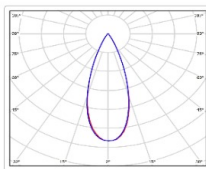

ХАРАКТЕРИСТИКИ

Светотехнические характеристики

Мощность, Вт:	85.2
Световой поток светодиодного модуля, ЛМ	15063
Световой поток, Лм	13157
Световая эффективность, Лм/Вт:	154.4
Количество светодиодов, шт:	160
Кривая силы света (КСС):	К (40°) концентрированная
Цветовая температура, К:	5000
Индекс цветопередачи CRI:	72
Коэффициент пульсаций светового потока, %:	≤ 1%
Ресурс светодиодов, ч:	100000