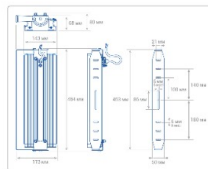

ХАРАКТЕРИСТИКИ

Светотехнические характеристики

Мощность, Вт:	85.2
Световой поток светодиодного модуля, ЛМ	15063
Световой поток, Лм	13157
Световая эффективность, Лм/Вт:	154.4
Количество светодиодов, шт:	160
Кривая силы света (КСС):	К (40°) концентрированная
Цветовая температура, К:	5000
Индекс цветопередачи CRI:	72
Коэффициент пульсаций светового потока, %:	≤ 1%
Ресурс светодиодов, ч:	100000

Массогабаритные характеристики

Габариты светильника ДхШхВ, мм:	423x150x68
Габариты светильника с креплением ДхШхВ, мм:	500x185x100
Масса нетто, кг:	4.7
Светильников в коробке, шт:	1
Объем коробки, м3:	0.009
Масса брутто, кг:	4.9
Габариты коробки ДхШхВ, мм:	470x185x100