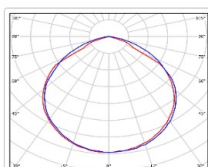

ХАРАКТЕРИСТИКИ

Светотехнические характеристики

Мощность, Вт:	96
Световой поток светодиодного модуля, ЛМ	14092
Световой поток, Лм	12260
Световая эффективность, Лм/Вт:	127.7
Количество светодиодов, шт:	80
Кривая силы света (КСС):	D (120°) косинусная
Цветовая температура, К:	5000
Индекс цветопередачи CRI:	72
Коэффициент пульсаций светового потока, %:	≤ 1%
Ресурс светодиодов, ч:	100000