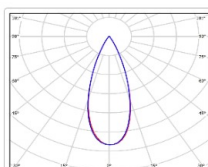

ХАРАКТЕРИСТИКИ

Светотехнические характеристики

Мощность, Вт:	96
Световой поток светодиодного модуля, ЛМ	14092
Световой поток, Лм	12159
Световая эффективность, Лм/Вт:	126.7
Количество светодиодов, шт:	80
Кривая силы света (КСС):	К (40°) концентрированная
Цветовая температура, К:	5000
Индекс цветопередачи CRI:	72
Коэффициент пульсаций светового потока, %:	≤ 1%
Ресурс светодиодов, ч:	100000