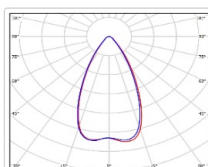

ХАРАКТЕРИСТИКИ

Светотехнические характеристики

Мощность, Вт:	69.2
Световой поток светодиодного модуля, ЛМ	11176
Световой поток, Лм	9833
Световая эффективность, Лм/Вт:	142.1
Количество светодиодов, шт:	80
Кривая силы света (КСС):	К (50°) концентрированная
Цветовая температура, К:	5000
Индекс цветопередачи CRI:	72
Коэффициент пульсаций светового потока, %:	≤ 1%
Ресурс светодиодов, ч:	100000