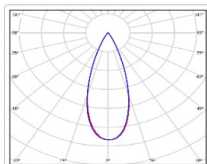

ХАРАКТЕРИСТИКИ

Светотехнические характеристики

Мощность, Вт:	192
Световой поток светодиодного модуля, ЛМ	28138
Световой поток, Лм	24019
Световая эффективность, Лм/Вт:	125.1
Количество светодиодов, шт:	160
Кривая силы света (КСС):	К (40°) концентрированная
Цветовая температура, К:	5000
Индекс цветопередачи CRI:	72
Коэффициент пульсаций светового потока, %:	≤4
Ресурс светодиодов, ч:	100000