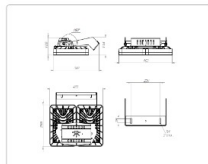

ХАРАКТЕРИСТИКИ

Светотехнические характеристики

Мощность, Вт:	192
Световой поток светодиодного модуля, ЛМ	28138
Световой поток, Лм	24019
Световая эффективность, Лм/Вт:	125.1
Количество светодиодов, шт:	160
Кривая силы света (КСС):	К (40°) концентрированная
Цветовая температура, К:	5000
Индекс цветопередачи CRI:	72
Коэффициент пульсаций светового потока, %:	≤4
Ресурс светодиодов, ч:	100000

СКАЧАТЬ

IES файл

Декларация о соответствии EAC

Паспорт светильника

Сертификат соответствия

Сертификат

Dwg файл

Электрические характеристики

Время включения светильника, с:	1.4
Диммирование:	Да
Напряжение питания, В:	202В - 254В AC
Частота, Гц:	47 Гц - 63 Гц
Коэффициент мощности ИП, cosφ:	≥ 0,95
Грозазащита:	Да
Термозащита:	Срабатывает при нагреве поверхности корпуса +90°С
Защита от 380, В:	Нет
Защита от холостого хода:	есть, восстанавливается автоматически
Стойкость к микросекундным импульсам большой энергии:	6 кВ (L-N), 10 кВ (L-PE, N-PE) Стандарт IEC61000-4-5 & ANSI C62.41
Коэффициент пульсаций светового потока, %:	≤4
Гальваническая изоляция:	Да
Пробивное напряжение, кВ AC:	> 4 кВ AC
Сопротивление изоляции, МОм:	> 200 МОм
Класс защиты от поражения электрическим током:	1