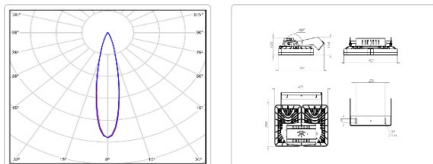

ХАРАКТЕРИСТИКИ

Светотехнические характеристики

Мощность, Вт:	192
Световой поток светодиодного модуля, ЛМ	28138
Световой поток, Лм	24019
Световая эффективность, Лм/Вт:	125.1
Количество светодиодов, шт:	160
Кривая силы света (КСС):	К (20°) концентрированная
Цветовая температура, К:	5000
Индекс цветопередачи CRI:	72
Коэффициент пульсаций светового потока, %:	≤4
Ресурс светодиодов, ч:	100000

СКАЧАТЬ

IES файл

Декларация о соответствии EAC

Паспорт светильника

Сертификат соответствия

Сертификат

Dwg файл

Электрические характеристики

Время включения светильника, с:	1.4
Диммирование:	Да
Напряжение питания, В:	202В - 254В AC
Частота, Гц:	47 Гц - 63 Гц
Коэффициент мощности ИП, cosφ:	≥ 0,95
Грозазащита:	Да
Термозащита:	Срабатывает при нагреве поверхности корпуса +90°С
Защита от 380, В:	Нет
Защита от холостого хода:	есть, восстанавливается автоматически
Стойкость к микросекундным импульсам большой энергии:	6 кВ (L-N), 10 кВ (L-PE, N-PE) Стандарт IEC61000-4-5 & ANSI C62.41
Коэффициент пульсаций светового потока, %:	≤4
Гальваническая изоляция:	Да
Пробивное напряжение, кВ AC:	> 4 кВ AC
Сопротивление изоляции, МОм:	> 200 МОм
Класс защиты от поражения электрическим током:	1