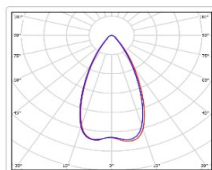

ХАРАКТЕРИСТИКИ

Светотехнические характеристики

Мощность, Вт:	44.9
Световой поток светодиодного модуля, ЛМ	7378
Световой поток, Лм	6807
Световая эффективность, Лм/Вт:	151.6
Количество светодиодов, шт.	80
Кривая силы света (КСС):	К (50°) концентрированная
Цветовая температура, К:	5000
Индекс цветопередачи CRI:	72
Коэффициент пульсаций светового потока, %:	≤ 1%
Ресурс светодиодов, ч:	100000