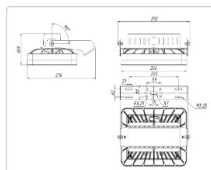

ХАРАКТЕРИСТИКИ

Светотехнические характеристики

Мощность, Вт:	44.9
Световой поток светодиодного модуля, ЛМ	7378
Световой поток, Лм	7040
Световая эффективность, Лм/Вт:	156.8
Количество светодиодов, шт.	80
Кривая силы света (КСС):	К (20°) концентрированная
Цветовая температура, К:	5000
Индекс цветопередачи CRI:	72
Коэффициент пульсаций светового потока, %:	≤ 1%
Ресурс светодиодов, ч:	100000