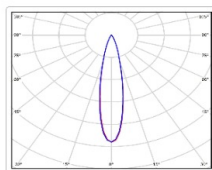

ХАРАКТЕРИСТИКИ

Светотехнические характеристики

Мощность, Вт:	44.9
Световой поток светодиодного модуля, ЛМ	7378
Световой поток, Лм	7040
Световая эффективность, Лм/Вт:	156.8
Количество светодиодов, шт.	80
Кривая силы света (КСС):	К (20°) концентрированная
Цветовая температура, К:	5000
Индекс цветопередачи CRI:	72
Коэффициент пульсаций светового потока, %:	≤ 1%
Ресурс светодиодов, ч:	100000