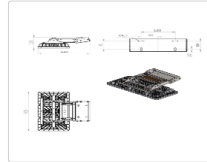

[СКАЧАТЬ В ВИДЕ КОММЕРЧЕСКОГО ПРЕДЛОЖЕНИЯ](#)

ХАРАКТЕРИСТИКИ

Светотехнические характеристики

Мощность, Вт:	247.5
Световой поток светодиодного модуля, ЛМ	41268
Световой поток, Лм	35488
Световая эффективность, Лм/Вт:	143.4
Количество светодиодов, шт.	288
Кривая силы света (КСС):	W (145°x60°) широкая боковая
Цветовая температура, К:	5000
Индекс цветопередачи CRI:	72
Коэффициент пульсаций светового потока, %:	≤ 1%
Ресурс светодиодов, ч:	100000

Массогабаритные характеристики

Габариты светильника ДхШхВ, мм:	605x266x140
Габариты светильника с креплением ДхШхВ, мм:	605x266x331
Масса нетто, кг:	9.2
Светильников в коробке, шт:	1
Объем коробки, м3:	0.065
Масса брутто, кг:	10