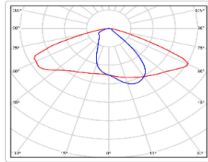

TL-SPORT APS 248 W 750

Артикул: УТ000012382
Мощность, Вт: 247.5
Световой поток, Лм 35488
Световая эффективность, Лм/Вт: 143.4
Индекс цветопередачи CRI: 72
Цветовая температура, К: 5000
Кривая силы света (КСС): W (145°x60°) широкая боковая
Гарантия: 60

[СКАЧАТЬ В ВИДЕ КОММЕРЧЕСКОГО ПРЕДЛОЖЕНИЯ](#)

ХАРАКТЕРИСТИКИ

Светотехнические характеристики

Мощность, Вт:	247.5
Световой поток светодиодного модуля, ЛМ	41268
Световой поток, Лм	35488
Световая эффективность, Лм/Вт:	143.4
Количество светодиодов, шт.	288
Кривая силы света (КСС):	W (145°x60°) широкая боковая
Цветовая температура, К:	5000
Индекс цветопередачи CRI:	72
Коэффициент пульсаций светового потока, %:	≤ 1%
Ресурс светодиодов, ч:	100000