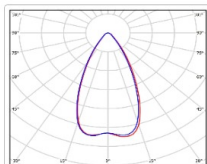

ХАРАКТЕРИСТИКИ

Светотехнические характеристики

Мощность, Вт:	44.8
Световой поток светодиодного модуля, ЛМ	7378
Световой поток, Лм	6443
Световая эффективность, Лм/Вт:	143.8
Количество светодиодов, шт:	80
Кривая силы света (КСС):	К (50°) концентрированная
Цветовая температура, К:	5000
Индекс цветопередачи CRI:	72
Коэффициент пульсаций светового потока, %:	≤5
Ресурс светодиодов, ч:	100000