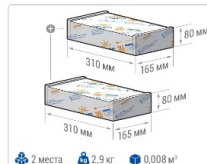

Прожекторный светильник TL-PROM SM 45 5K FL K50

Артикул: УТ000009543
Мощность, Вт: 44.8
Световой поток, Лм 6443
Световая эффективность, Лм/Вт: 143.8
Индекс цветопередачи CRI: 72
Цветовая температура, К: 5000
Кривая силы света (КСС): К (50°) концентрированная
Гарантия, мес: 60

ХАРАКТЕРИСТИКИ

Светотехнические характеристики

Мощность, Вт:	44.8
Световой поток светодиодного модуля, ЛМ	7378
Световой поток, Лм	6443
Световая эффективность, Лм/Вт:	143.8
Количество светодиодов, шт:	80
Кривая силы света (КСС):	К (50°) концентрированная
Цветовая температура, К:	5000
Индекс цветопередачи CRI:	72
Коэффициент пульсаций светового потока, %:	≤5
Ресурс светодиодов, ч:	100000

ОБЛАСТЬ ПРИМЕНЕНИЯ

Эксплуатационные характеристики

Материал корпуса:	Анодированный алюминий
Материал рассеивателя:	Оптический поликарбонат
Способ крепления светильника:	Поверотная скоба (угол наклона -39° +141°)
Степень защиты светильника, IP :	67
Степень защиты оболочки (корпус):	IK09
Степень защиты оболочки (стекло):	IK10
Температура эксплуатации, °C:	от -40° до +40°
Вид климатического исполнения:	УХЛ1
Гарантия, мес:	60

Массогабаритные характеристики

Габариты светильника ДхШхВ, мм:	232x150x76
Габариты светильника с креплением ДхШхВ, мм:	232x192x197
Масса нетто, кг:	2.7
Светильников в коробке, шт:	1
Объем коробки, м3:	0.004
Масса брутто, кг:	2.9