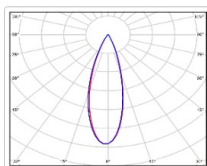

ХАРАКТЕРИСТИКИ

Светотехнические характеристики

Мощность, Вт:	88.4
Световой поток светодиодного модуля, ЛМ	15063
Световой поток, Лм	13211
Световая эффективность, Лм/Вт:	149.4
Количество светодиодов, шт:	160
Кривая силы света (КСС):	К (30°) концентрированная
Цветовая температура, К:	5000
Индекс цветопередачи CRI:	72
Коэффициент пульсаций светового потока, %:	≤5
Ресурс светодиодов, ч:	100000

2 места 4,1 кг 0,011 м³

Электрические характеристики

Время включения светильника, с:	1.4
Диммирование:	Да
Напряжение питания, В:	110В - 277В AC
Частота, Гц:	47 Гц - 63 Гц
Коэффициент мощности ИП, cosφ:	≥ 0,95
Грозазащита:	Да
Термозащита:	Срабатывает при нагреве поверхности корпуса +90°С
Защита от 380, В:	Нет
Защита от холостого хода:	есть, восстанавливается автоматически
Стойкость к микросекундным импульсам большой энергии:	4 кВ (L-N), 4 кВ (L-PE, N-PE) Acc.IEC61000-4-5 & ANSI C62.41, 2 Ohm
Коэффициент пульсаций светового потока, %:	≤5
Гальваническая изоляция:	Да
Пробивное напряжение, кВ AC:	> 4 кВ AC
Сопротивление изоляции, МОм:	> 200 МОм
Класс защиты от поражения электрическим током:	1

СКАЧАТЬ

IES файл

Декларация о соответствии EAC

Паспорт светильника

Сертификат соответствия

Сертификат

Инструкции