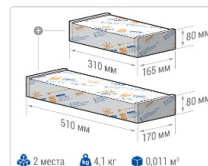

## Прожекторный светильник TL-PROM SM 90 5K DIM FL K30

**Артикул:** УТ000009711  
**Мощность, Вт:** 88.4  
**Световой поток, Лм** 13211  
**Световая эффективность, Лм/Вт:** 149.4  
**Индекс цветопередачи CRI:** 72  
**Цветовая температура, К:** 5000  
**Кривая силы света (КСС):** К (30°) концентрированная  
**Гарантия, мес:** 60

#### Светотехнические характеристики

Мощность, Вт:	88.4
Световой поток светодиодного модуля, ЛМ	15063
Световой поток, Лм	13211
Световая эффективность, Лм/Вт:	149.4
Количество светодиодов, шт:	160
Кривая силы света (КСС):	К (30°) концентрированная
Цветовая температура, К:	5000
Индекс цветопередачи CRI:	72
Коэффициент пульсаций светового потока, %:	≤5
Ресурс светодиодов, ч:	100000

#### Эксплуатационные характеристики

Материал корпуса:	Анодированный алюминий
Материал рассеивателя:	Оптический поликарбонат
Способ крепления светильника:	Поворотная скоба (угол наклона -39° +141°)
Степень защиты светильника, IP :	67
Степень защиты оболочки (корпус):	IK10
Степень защиты оболочки (стекло):	IK10
Температура эксплуатации, °С:	от -40° до +40°
Вид климатического исполнения:	УХЛ1
Гарантия, мес:	60

#### Массагабаритные характеристики

Габариты светильника ДхШхВ, мм:	432x150x76
Габариты светильника с креплением ДхШхВ, мм:	432x192x197
Масса нетто, кг:	3.9
Светильников в коробке, шт:	1
Объем коробки, м3:	0.004
Масса брутто, кг:	4.1