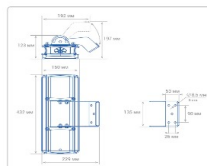

2 места 4,1 кг 0,011 м³

#### Массагабаритные характеристики

Габариты светильника ДхШхВ, мм:	432x150x76
Габариты светильника с креплением ДхШхВ, мм:	432x192x197
Масса нетто, кг:	3.9
Светильников в коробке, шт:	1
Объем коробки, м3:	0.004
Масса брутто, кг:	4.1