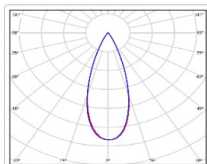

ХАРАКТЕРИСТИКИ

Светотехнические характеристики

Мощность, Вт:	173
Световой поток светодиодного модуля, ЛМ	30126
Световой поток, Лм	26296
Световая эффективность, Лм/Вт:	152
Количество светодиодов, шт:	320
Кривая силы света (КСС):	К (40°) концентрированная
Цветовая температура, К:	5000
Индекс цветопередачи CRI:	72
Коэффициент пульсаций светового потока, %:	≤4
Ресурс светодиодов, ч:	100000