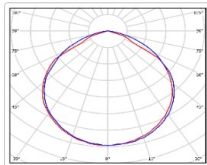

ХАРАКТЕРИСТИКИ

Светотехнические характеристики

Мощность, Вт:	44.9
Световой поток светодиодного модуля, ЛМ	7378
Световой поток, Лм	6569
Световая эффективность, Лм/Вт:	146.3
Количество светодиодов, шт:	80
Кривая силы света (КСС):	D (120°) косинусная
Цветовая температура, К:	5000
Индекс цветопередачи CRI:	72
Коэффициент пульсаций светового потока, %:	≤5
Ресурс светодиодов, ч:	100000

Электрические характеристики

Время включения светильника, с:	0.5
Диммирование:	Нет
Напряжение питания, В:	100-305 VAC / 142-431 VDC
Частота, Гц:	47 Гц - 63 Гц
Коэффициент мощности ИП, cosφ:	≥ 0.95
Грозозащита:	Нет
Термозащита:	Есть
Защита от 380, В:	Нет
Защита от холостого хода:	Есть, восстанавливается автоматически
Стойкость к микросекундным импульсам большой энергии:	6kV/4kV
Коэффициент пульсаций светового потока, %:	≤5
Гальваническая изоляция:	Да
Пробивное напряжение, кВ AC:	I/P-O/P:3.75 KVAC
Сопротивление изоляции, МОм:	I/P-O/P, I/P-FG, O/P-FG:100M Ohms / 500VDC / 25°C / 70% RH
Класс защиты от поражения электрическим током:	1

СКАЧАТЬ

IES файл

Декларация о соответствии EAC

Паспорт светильника

Сертификат соответствия

Сертификат

Инструкции