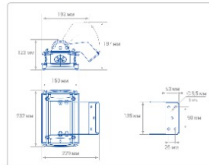

ХАРАКТЕРИСТИКИ

Светотехнические характеристики

Мощность, Вт:	44.9
Световой поток светодиодного модуля, ЛМ	7378
Световой поток, Лм	6569
Световая эффективность, Лм/Вт:	146.3
Количество светодиодов, шт:	80
Кривая силы света (КСС):	D (120°) косинусная
Цветовая температура, К:	5000
Индекс цветопередачи CRI:	72
Коэффициент пульсаций светового потока, %:	≤5
Ресурс светодиодов, ч:	100000

Электрические характеристики

Время включения светильника, с:	0.5
Диммирование:	Нет
Напряжение питания, В:	100-305 VAC / 142-431 VDC
Частота, Гц:	47 Гц - 63 Гц
Коэффициент мощности ИП, cosφ:	≥ 0.95
Грозозащита:	Нет
Термозащита:	Есть
Защита от 380, В:	Нет
Защита от холостого хода:	Есть, восстанавливается автоматически
Стойкость к микросекундным импульсам большой энергии:	6kV/4kV
Коэффициент пульсаций светового потока, %:	≤5
Гальваническая изоляция:	Да
Пробивное напряжение, кВ AC:	I/P-O/P:3.75 KVAC
Сопротивление изоляции, МОм:	I/P-O/P, I/P-FG, O/P-FG:100M Ohms / 500VDC / 25°C / 70% RH
Класс защиты от поражения электрическим током:	1

СКАЧАТЬ

IES файл

Декларация о соответствии EAC

Паспорт светильника

Сертификат соответствия

Сертификат

Инструкции