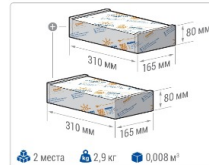

Прожекторный светильник TL-PROM SM 45 5K FL D

Артикул: УТ000010143

Мощность, Вт: 44.9

Световой поток, Лм 6569

Световая эффективность, Лм/Вт: 146.3

Индекс цветопередачи CRI: 72

Цветовая температура, К: 5000

Кривая силы света (КСС): D (120°) косинусная

Гарантия, мес: 60

ХАРАКТЕРИСТИКИ

Светотехнические характеристики

Мощность, Вт:	44.9
Световой поток светодиодного модуля, ЛМ	7378
Световой поток, Лм	6569
Световая эффективность, Лм/Вт:	146.3
Количество светодиодов, шт:	80
Кривая силы света (КСС):	D (120°) косинусная
Цветовая температура, К:	5000
Индекс цветопередачи CRI:	72
Коэффициент пульсаций светового потока, %:	≤5
Ресурс светодиодов, ч:	100000

Эксплуатационные характеристики

Материал корпуса:	Анодированный алюминий
Материал рассеивателя:	Оптический поликарбонат
Способ крепления светильника:	Поверотная скоба (угол наклона -39° +141°)
Степень защиты светильника, IP :	67
Степень защиты оболочки (корпус):	IK09
Степень защиты оболочки (стекло):	IK10
Температура эксплуатации, °C:	от -40° до +40°
Вид климатического исполнения:	УХЛ1
Гарантия, мес:	60

Массогабаритные характеристики

Габариты светильника ДхШхВ, мм:	232x150x76
Габариты светильника с креплением ДхШхВ, мм:	232x192x197
Масса нетто, кг:	2.7
Светильников в коробке, шт:	1
Объем коробки, м3:	0.004
Масса брутто, кг:	2.9