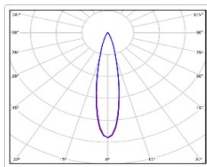

Кривая силы света (КСС): К (20°) концентрированная

Гарантия, мес: 60

ХАРАКТЕРИСТИКИ

Светотехнические характеристики

Мощность, Вт:	173
Световой поток светодиодного модуля, ЛМ	30126
Световой поток, Лм	27126
Световая эффективность, Лм/Вт:	156.8
Количество светодиодов, шт:	320
Кривая силы света (КСС):	К (20°) концентрированная
Цветовая температура, К:	5000
Индекс цветопередачи CRI:	72
Коэффициент пульсаций светового потока, %:	≤4
Ресурс светодиодов, ч:	100000