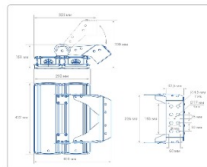

ХАРАКТЕРИСТИКИ

Светотехнические характеристики

Мощность, Вт:	173
Световой поток светодиодного модуля, ЛМ	30126
Световой поток, Лм	27126
Световая эффективность, Лм/Вт:	156.8
Количество светодиодов, шт:	320
Кривая силы света (КСС):	К (20°) концентрированная
Цветовая температура, К:	5000
Индекс цветопередачи CRI:	72
Коэффициент пульсаций светового потока, %:	≤4
Ресурс светодиодов, ч:	100000

Электрические характеристики

Время включения светильника, с:	1.4
Диммирование:	Да
Напряжение питания, В:	202В - 254В AC
Частота, Гц:	47 Гц - 63 Гц
Коэффициент мощности ИП, cosφ:	≥ 0.95
Грозазащита:	Да
Термозащита:	Срабатывает при нагреве поверхности корпуса +90°С
Защита от 380, В:	Нет
Защита от холостого хода:	есть, восстанавливается автоматически
Стойкость к микросекундным импульсам большой энергии:	6 кВ (L-N), 10 кВ (L-PE, N-PE) Стандарт IEC61000-4-5 & ANSI C62.41
Коэффициент пульсаций светового потока, %:	≤4
Гальваническая изоляция:	Да
Пробивное напряжение, кВ AC:	> 4 кВ AC
Сопротивление изоляции, МОм:	> 200 МОм
Класс защиты от поражения электрическим током:	1

СКАЧАТЬ

IES файл

Декларация о соответствии EAC

Паспорт светильника

Сертификат соответствия

Сертификат

Инструкции