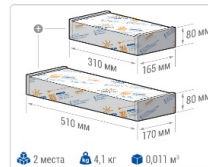

Кривая силы света (КСС): К (20°) концентрированная

Гарантия, мес: 60

ХАРАКТЕРИСТИКИ

Светотехнические характеристики

Мощность, Вт:	88.4
Световой поток светодиодного модуля, ЛМ	15063
Световой поток, Лм	13555
Световая эффективность, Лм/Вт:	153.3
Количество светодиодов, шт:	160
Кривая силы света (КСС):	К (20°) концентрированная
Цветовая температура, К:	5000
Индекс цветопередачи CRI:	72
Коэффициент пульсаций светового потока, %:	≤5
Ресурс светодиодов, ч:	100000

Эксплуатационные характеристики

Материал корпуса:	Анодированный алюминий
Материал рассеивателя:	Оптический поликарбонат
Способ крепления светильника:	Поворотная скоба (угол наклона -39° +141°)
Степень защиты светильника, IP :	67
Степень защиты оболочки (корпус):	IK10
Степень защиты оболочки (стекло):	IK10
Температура эксплуатации, °C:	от -40° до +40°
Вид климатического исполнения:	УХЛ1
Гарантия, мес:	60

Массагабаритные характеристики

Габариты светильника ДхШхВ, мм:	432x150x76
Габариты светильника с креплением ДхШхВ, мм:	432x192x197
Масса нетто, кг:	3.9
Светильников в коробке, шт:	1
Объем коробки, м3:	0.004
Масса брутто, кг:	4.1