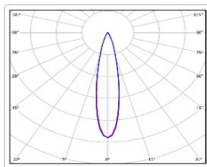

Кривая силы света (КСС): К (20°) концентрированная

Гарантия, мес: 60

ХАРАКТЕРИСТИКИ

Светотехнические характеристики

Мощность, Вт:	88.4
Световой поток светодиодного модуля, ЛМ	15063
Световой поток, Лм	13555
Световая эффективность, Лм/Вт:	153.3
Количество светодиодов, шт:	160
Кривая силы света (КСС):	К (20°) концентрированная
Цветовая температура, К:	5000
Индекс цветопередачи CRI:	72
Коэффициент пульсаций светового потока, %:	≤5
Ресурс светодиодов, ч:	100000