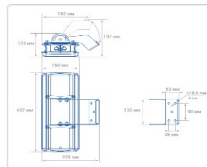

ХАРАКТЕРИСТИКИ

Светотехнические характеристики

Мощность, Вт:	88.4
Световой поток светодиодного модуля, ЛМ	15063
Световой поток, Лм	13555
Световая эффективность, Лм/Вт:	153.3
Количество светодиодов, шт:	160
Кривая силы света (КСС):	К (20°) концентрированная
Цветовая температура, К:	5000
Индекс цветопередачи CRI:	72
Коэффициент пульсаций светового потока, %:	≤5
Ресурс светодиодов, ч:	100000

Электрические характеристики

Время включения светильника, с:	1.4
Диммирование:	Да
Напряжение питания, В:	110В - 277В AC
Частота, Гц:	47 Гц - 63 Гц
Коэффициент мощности ИП, cosφ:	≥ 0.95
Грозазащита:	Да
Термозащита:	Срабатывает при нагреве поверхности корпуса +90°C
Защита от 380, В:	Нет
Защита от холостого хода:	есть, восстанавливается автоматически
Стойкость к микросекундным импульсам большой энергии:	4 кВ (L-N), 4 кВ (L-PE, N-PE) Acc: IEC61000-4-5 & ANSI C62.41, 2 Ohm
Коэффициент пульсаций светового потока, %:	≤5
Гальваническая изоляция:	Да
Пробивное напряжение, кВ AC:	> 4 кВ AC
Сопротивление изоляции, МОм:	> 200 МОм
Класс защиты от поражения электрическим током:	1

СКАЧАТЬ

IES файл

Декларация о соответствии EAC

Паспорт светильника

Сертификат соответствия

Сертификат

Инструкции