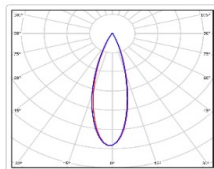

Кривая силы света (КСС): К (30°) концентрированная

Гарантия, мес: 60

ХАРАКТЕРИСТИКИ

Светотехнические характеристики

Мощность, Вт:	288
Световой поток светодиодного модуля, ЛМ	42207
Световой поток, Лм	36029
Световая эффективность, Лм/Вт:	125.1
Количество светодиодов, шт:	240
Кривая силы света (КСС):	К (30°) концентрированная
Цветовая температура, К:	5000
Индекс цветопередачи CRI:	72
Коэффициент пульсаций светового потока, %:	5%
Ресурс светодиодов, ч:	100000