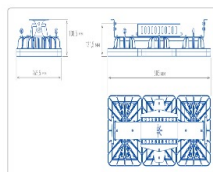

ХАРАКТЕРИСТИКИ

Светотехнические характеристики

Мощность, Вт:	288
Световой поток светодиодного модуля, ЛМ	42207
Световой поток, Лм	36029
Световая эффективность, Лм/Вт:	125.1
Количество светодиодов, шт:	240
Кривая силы света (КСС):	К (40°) концентрированная
Цветовая температура, К:	5000
Индекс цветопередачи CRI:	72
Коэффициент пульсаций светового потока, %:	5%
Ресурс светодиодов, ч:	100000

Электрические характеристики

Время включения светильника, с:	0.5
Диммирование:	Нет
Напряжение питания, В:	100-305 VAC / 142-431 VDC
Частота, Гц:	47 Гц - 63 Гц
Коэффициент мощности ИП, cosφ:	≥ 0,95
Грозозащита:	Нет
Термозащита:	Есть
Защита от 380, В:	Нет
Защита от холостого хода:	Есть, восстанавливается автоматически
Стойкость к микросекундным импульсам большой энергии:	6KV/4KV
Коэффициент пульсаций светового потока, %:	5%
Гальваническая изоляция:	Да
Пробивное напряжение, кВ AC:	I/P-O/P3.75 KVAC
Сопротивление изоляции, МОм:	I/P-O/P, I/P-FG, O/P-FG: 100M Ohms / 500VDC / 25°C / 70% RH
Класс защиты от поражения электрическим током:	1

СКАЧАТЬ

IES файл

Декларация о соответствии EAC

Паспорт светильника

Сертификат соответствия

Сертификат

Dwg файл