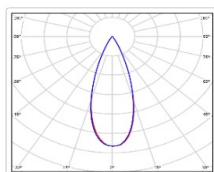

#### Светотехнические характеристики

Мощность, Вт:	288
Световой поток светодиодного модуля, ЛМ	42207
Световой поток, Лм	36029
Световая эффективность, Лм/Вт:	125.1
Количество светодиодов, шт:	240
Кривая силы света (КСС):	К (40°) концентрированная
Цветовая температура, К:	5000
Индекс цветопередачи CRI:	72
Коэффициент пульсаций светового потока, %:	5%
Ресурс светодиодов, ч:	100000