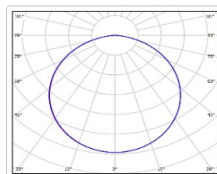

Кривая силы света (КСС): D (120°) косинусная

Гарантия, мес: 60

ХАРАКТЕРИСТИКИ

Светотехнические характеристики

Мощность, Вт:	44.2
Световой поток светодиодного модуля, ЛМ	7300
Световой поток, ЛМ	5110
Световая эффективность, Лм/Вт:	115.6
Количество светодиодов, шт:	80
Кривая силы света (КСС):	D (120°) косинусная
Цветовая температура, К:	4000
Индекс цветопередачи CRI:	72
Коэффициент пульсаций светового потока, %:	≤ 1%
Ресурс светодиодов, ч:	100000