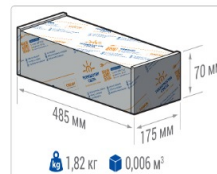

Кривая силы света (КСС): D (120°) косинусная

Гарантия, мес: 60

ХАРАКТЕРИСТИКИ

Светотехнические характеристики

Мощность, Вт:	44.2
Световой поток светодиодного модуля, ЛМ	7300
Световой поток, ЛМ	5110
Световая эффективность, Лм/Вт:	115.6
Количество светодиодов, шт:	80
Кривая силы света (КСС):	D (120°) косинусная
Цветовая температура, К:	4000
Индекс цветопередачи CRI:	72
Коэффициент пульсаций светового потока, %:	≤ 1%
Ресурс светодиодов, ч:	100000

Массогабаритные характеристики

Габариты светильника ДхШхВ, мм:	395x165x138
Масса нетто, кг:	1.7
Светильников в коробке, шт:	1
Объем коробки, м3:	0.006
Масса брутто, кг:	1.9
Габариты коробки ДхШхВ, мм:	485x175x70