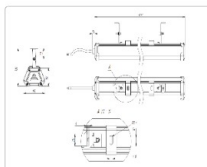

ХАРАКТЕРИСТИКИ

Светотехнические характеристики

Мощность, Вт:	48.9
Световой поток светодиодного модуля, ЛМ	8413
Световой поток, Лм	6310
Световая эффективность, Лм/Вт:	129
Количество светодиодов, шт:	63
Кривая силы света (КСС):	Г (80°) глубокая
Цветовая температура, К:	5000
Индекс цветопередачи CRI:	72
Коэффициент пульсаций светового потока, %:	≤ 1%
Ресурс светодиодов, ч:	100000