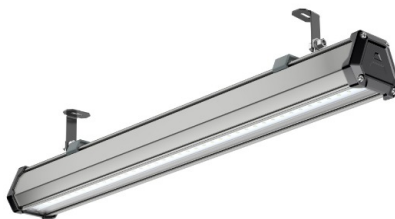

Промышленный светильник TL-PROM LINE 45 750 PRS

Артикул: **УТ000014398**

Мощность, Вт: 48.9

Световой поток, Лм 6310

Световая эффективность, Лм/Вт: 129

Индекс цветопередачи CRI: 72

Цветовая температура, К: 5000

Кривая силы света (КСС): Г (80°) глубокая

Гарантия, мес: 60

ХАРАКТЕРИСТИКИ

Светотехнические характеристики

Мощность, Вт:	48.9
Световой поток светодиодного модуля, ЛМ	8413
Световой поток, Лм	6310
Световая эффективность, Лм/Вт:	129
Количество светодиодов, шт:	63
Кривая силы света (КСС):	Г (80°) глубокая
Цветовая температура, К:	5000
Индекс цветопередачи CRI:	72
Коэффициент пульсаций светового потока, %:	≤ 1%
Ресурс светодиодов, ч:	100000

Эксплуатационные характеристики

Материал корпуса:	Анодированный алюминий
Материал рассеивателя:	Полистирол
Способ крепления светильника:	Накладное / Подвесное
Степень защиты светильника, IP :	66
Степень защиты оболочки (корпус):	IK10
Степень защиты оболочки (стекло):	IK10
Температура эксплуатации, °С:	от -40° до +45°
Вид климатического исполнения:	УХЛ1
Гарантия, мес:	60