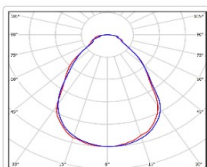

Кривая силы света (КСС): Г (80°) глубокая

Гарантия, мес: 60

ХАРАКТЕРИСТИКИ

Светотехнические характеристики

Мощность, Вт:	48.9
Световой поток светодиодного модуля, ЛМ	8413
Световой поток, Лм	6310
Световая эффективность, Лм/Вт:	129
Количество светодиодов, шт:	63
Кривая силы света (КСС):	Г (80°) глубокая
Цветовая температура, К:	5000
Индекс цветопередачи CRI:	72
Коэффициент пульсаций светового потока, %:	≤ 1%
Ресурс светодиодов, ч:	100000