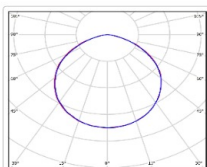

ХАРАКТЕРИСТИКИ

Светотехнические характеристики

Мощность, Вт:	97.7
Световой поток светодиодного модуля, ЛМ	16823
Световой поток, Лм	15141
Световая эффективность, Лм/Вт:	155
Количество светодиодов, шт:	126
Кривая силы света (КСС):	D (120°) косинусная
Цветовая температура, К:	5000
Индекс цветопередачи CRI:	72
Коэффициент пульсаций светового потока, %:	≤ 1%
Ресурс светодиодов, ч:	100000

СКАЧАТЬ

IES файл

Декларация о соответствии EAC

Паспорт светильника

Сертификат соответствия

Сертификат

Dwg файл

Электрические характеристики

Время включения светильника, с:	1.5
Диммирование:	Нет
Напряжение питания, В:	176 - 264 В AC
Частота, Гц:	47 ~ 63 Гц
Коэффициент мощности ИП, cosφ:	≥ 0.98
Грозозащита:	Нет
Термозащита:	отсутствует
Защита от 380, В:	Да
Защита от холостого хода:	Восстанавливается
Стойкость к микросекундным импульсам большой энергии:	1 кВ (L-N), 2 кВ (L-PE, N-PE)
Коэффициент пульсаций светового потока, %:	≤ 1%
Гальваническая изоляция:	Да
Пробивное напряжение, кВ AC:	> 1,5 кВ AC
Сопротивление изоляции, МОм:	вход-выход > 200 МОм; вход-земля > 200 МОм; выход-земля > 200 МОм
Класс защиты от поражения электрическим током:	1