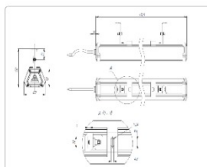

ХАРАКТЕРИСТИКИ

Светотехнические характеристики

Мощность, Вт:	97.7
Световой поток светодиодного модуля, ЛМ	16823
Световой поток, Лм	15141
Световая эффективность, Лм/Вт:	155
Количество светодиодов, шт:	126
Кривая силы света (КСС):	D (120°) косинусная
Цветовая температура, К:	5000
Индекс цветопередачи CRI:	72
Коэффициент пульсаций светового потока, %:	≤ 1%
Ресурс светодиодов, ч:	100000

СКАЧАТЬ

IES файл

Декларация о соответствии EAC

Паспорт светильника

Сертификат соответствия

Сертификат

Dwg файл

Электрические характеристики

Время включения светильника, с:	1.5
Диммирование:	Нет
Напряжение питания, В:	176 - 264 В AC
Частота, Гц:	47 ~ 63 Гц
Коэффициент мощности ИП, cosφ:	≥ 0.98
Грозозащита:	Нет
Термозащита:	отсутствует
Защита от 380, В:	Да
Защита от холостого хода:	Восстанавливается
Стойкость к микросекундным импульсам большой энергии:	1 кВ (L-N), 2 кВ (L-PE, N-PE)
Коэффициент пульсаций светового потока, %:	≤ 1%
Гальваническая изоляция:	Да
Пробивное напряжение, кВ AC:	> 1,5 кВ AC
Сопротивление изоляции, МОм:	вход-выход > 200 МОм; вход-земля > 200 МОм; выход-земля > 200 МОм
Класс защиты от поражения электрическим током:	1