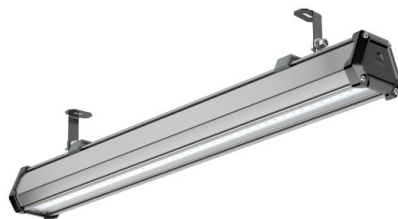

Промышленный светильник TL-PROM LINE 100 750 D120

Артикул: **УТ000014403**
 Мощность, Вт: 97.7
 Световой поток, Лм 15141
 Световая эффективность, Лм/Вт: 155
 Индекс цветопередачи CRI: 72
 Цветовая температура, К: 5000
 Кривая силы света (КСС): D (120°) косинусная
 Гарантия, мес: 60

ХАРАКТЕРИСТИКИ

Светотехнические характеристики

Мощность, Вт:	97.7
Световой поток светодиодного модуля, ЛМ	16823
Световой поток, Лм	15141
Световая эффективность, Лм/Вт:	155
Количество светодиодов, шт:	126
Кривая силы света (КСС):	D (120°) косинусная
Цветовая температура, К:	5000
Индекс цветопередачи CRI:	72
Коэффициент пульсаций светового потока, %:	≤ 1%
Ресурс светодиодов, ч:	100000