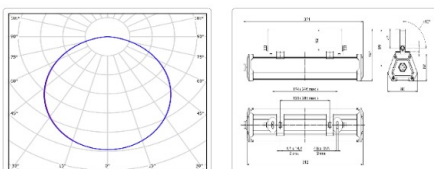

ХАРАКТЕРИСТИКИ

Светотехнические характеристики

Мощность, Вт:	16.9
Световой поток светодиодного модуля, ЛМ	2804
Световой поток, Лм	1823
Световая эффективность, Лм/Вт:	107.9
Количество светодиодов, шт:	21
Кривая силы света (КСС):	D (120°) косинусная
Цветовая температура, К:	5000
Индекс цветопередачи CRI:	72
Коэффициент пульсаций светового потока, %:	≤ 1%
Ресурс светодиодов, ч:	100000

СКАЧАТЬ

IES файл

Декларация о соответствии EAC

Паспорт светильника

Сертификат соответствия

Сертификат

Dwg файл

Инструкции

Электрические характеристики

Время включения светильника, с:	1.5
Диммирование:	Да
Напряжение питания, В:	158...290 В AC
Частота, Гц:	47 ~ 63 Гц
Коэффициент мощности ИП, cosφ:	≥ 0.98
Грозозащита:	Нет
Термозащита:	отсутствует
Защита от 380, В:	Нет
Защита от холостого хода:	Восстанавливается
Стойкость к микросекундным импульсам большой энергии:	1 кВ (L-N), 2 кВ (L-PE, N-PE)
Коэффициент пульсаций светового потока, %:	≤ 1%
Гальваническая изоляция:	Да
Пробивное напряжение, кВ AC:	> 1,5 кВ AC
Сопротивление изоляции, МОм:	вход-выход > 200 МОм; вход-земля > 200 МОм; выход-земля > 200 МОм
Класс защиты от поражения электрическим током:	1