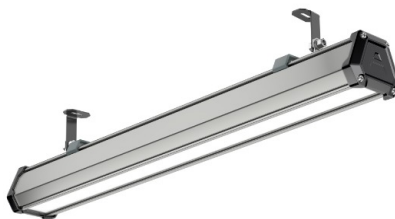

## Промышленный светильник TL-PROM LINE 17 750 DIM OPL

**Артикул:** УТ000016144  
**Мощность, Вт:** 16.9  
**Световой поток, Лм** 1823  
**Световая эффективность, Лм/Вт:** 107.9  
**Индекс цветопередачи CRI:** 72  
**Цветовая температура, К:** 5000  
**Кривая силы света (КСС):** D (120°) косинусная  
**Гарантия, мес:** 60