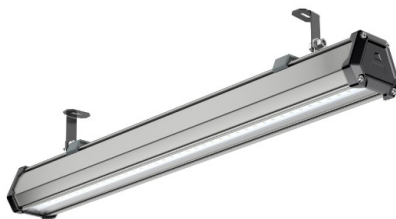

Промышленный светильник TL-PROM LINE 65 750 DIM D120

Артикул: **УТ000016155**
 Мощность, Вт: 65.2
 Световой поток, Лм 10096
 Световая эффективность, Лм/Вт: 154.8
 Индекс цветопередачи CRI: 72
 Цветовая температура, К: 5000
 Кривая силы света (КСС): D (120°) косинусная
 Гарантия, мес: 60

ХАРАКТЕРИСТИКИ

Светотехнические характеристики

Мощность, Вт:	65.2
Световой поток светодиодного модуля, ЛМ	11218
Световой поток, Лм	10096
Световая эффективность, Лм/Вт:	154.8
Количество светодиодов, шт:	84
Кривая силы света (КСС):	D (120°) косинусная
Цветовая температура, К:	5000
Индекс цветопередачи CRI:	72
Коэффициент пульсаций светового потока, %:	≤ 1%
Ресурс светодиодов, ч:	100000