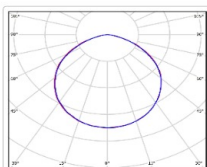

ХАРАКТЕРИСТИКИ

Светотехнические характеристики

Мощность, Вт:	65.2
Световой поток светодиодного модуля, ЛМ	11218
Световой поток, Лм	10096
Световая эффективность, Лм/Вт:	154.8
Количество светодиодов, шт:	84
Кривая силы света (КСС):	D (120°) косинусная
Цветовая температура, К:	5000
Индекс цветопередачи CRI:	72
Коэффициент пульсаций светового потока, %:	≤ 1%
Ресурс светодиодов, ч:	100000

СКАЧАТЬ

IES файл

Декларация о соответствии EAC

Паспорт светильника

Сертификат соответствия

Сертификат

Dwg файл

Инструкции

Электрические характеристики

Время включения светильника, с:	1.5
Диммирование:	Да
Напряжение питания, В:	176 - 264В AC
Частота, Гц:	47 ~ 63 Гц
Коэффициент мощности ИП, cosφ:	≥ 0.95
Грозозащита:	Нет
Термозащита:	Отсутствует
Защита от 380, В:	Нет
Защита от холостого хода:	Восстанавливается
Стойкость к микросекундным импульсам большой энергии:	1 кВ (L-N), 2 кВ (L-PE, N-PE)
Коэффициент пульсаций светового потока, %:	≤ 1%
Гальваническая изоляция:	Да
Пробивное напряжение, кВ AC:	> 1,5 кВ AC
Сопротивление изоляции, МОм:	вход-выход > 200 МОм; вход-земля > 200 МОм; выход-земля > 200 МОм
Класс защиты от поражения электрическим током:	1