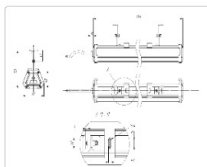

ХАРАКТЕРИСТИКИ

Светотехнические характеристики

Мощность, Вт:	65.2
Световой поток светодиодного модуля, ЛМ	11218
Световой поток, Лм	10096
Световая эффективность, Лм/Вт:	154.8
Количество светодиодов, шт:	84
Кривая силы света (КСС):	D (120°) косинусная
Цветовая температура, К:	5000
Индекс цветопередачи CRI:	72
Коэффициент пульсаций светового потока, %:	≤ 1%
Ресурс светодиодов, ч:	100000

СКАЧАТЬ

IES файл

Декларация о соответствии EAC

Паспорт светильника

Сертификат соответствия

Сертификат

Dwg файл

Инструкции

Электрические характеристики

Время включения светильника, с:	1.5
Диммирование:	Да
Напряжение питания, В:	176 - 264В AC
Частота, Гц:	47 ~ 63 Гц
Коэффициент мощности ИП, cosφ:	≥ 0.95
Грозозащита:	Нет
Термозащита:	Отсутствует
Защита от 380, В:	Нет
Защита от холостого хода:	Восстанавливается
Стойкость к микросекундным импульсам большой энергии:	1 кВ (L-N), 2 кВ (L-PE, N-PE)
Коэффициент пульсаций светового потока, %:	≤ 1%
Гальваническая изоляция:	Да
Пробивное напряжение, кВ AC:	> 1,5 кВ AC
Сопротивление изоляции, МОм:	вход-выход > 200 МОм; вход-земля > 200 МОм; выход-земля > 200 МОм
Класс защиты от поражения электрическим током:	1