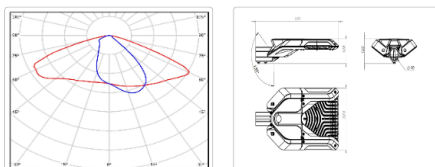

ХАРАКТЕРИСТИКИ

Светотехнические характеристики

Мощность, Вт:	102.3
Световой поток светодиодного модуля, ЛМ	15650
Световой поток, Лм	14539
Световая эффективность, Лм/Вт:	142.1
Количество светодиодов, шт:	240
Кривая силы света (КСС):	W (145°x60°) широкая боковая
Цветовая температура, К:	3000
Индекс цветопередачи CRI:	80
Коэффициент пульсаций светового потока, %:	3
Ресурс светодиодов, ч:	100000

СКАЧАТЬ

Паспорт светильника

Сертификат соответствия

Электрические характеристики

Время включения светильника, с:	0.5
Диммирование:	Да
Напряжение питания, В:	100-305 VAC / 142-431 VDC
Частота, Гц:	47 Гц - 63 Гц
Коэффициент мощности ИП, cosφ:	≥ 0,95
Грозозащита:	Нет
Термозащита:	Есть
Защита от 380, В:	Нет
Защита от холостого хода:	Есть, восстанавливается автоматически
Стойкость к микросекундным импульсам большой энергии:	6KV/4KV
Коэффициент пульсаций светового потока, %:	3
Гальваническая изоляция:	Да
Пробивное напряжение, кВ AC:	I/P-O/P3.75 KVAC
Сопротивление изоляции, МОм:	I/P-O/P, I/P-FG, O/P-FG:100M Ohms / 500VDC / 25°C / 70% RH
Класс защиты от поражения электрическим током:	1