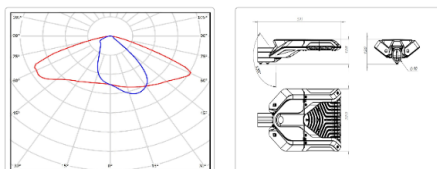

ХАРАКТЕРИСТИКИ

Светотехнические характеристики

Мощность, Вт:	120.6
Световой поток светодиодного модуля, Лм	18258
Световой поток, Лм	16962
Световая эффективность, Лм/Вт:	140.6
Количество светодиодов, шт:	280
Кривая силы света (КСС):	W (145°x60°) широкая боковая
Цветовая температура, К:	3000
Индекс цветопередачи CRI:	80
Коэффициент пульсаций светового потока, %:	4
Ресурс светодиодов, ч:	100000

СКАЧАТЬ

Паспорт светильника

Сертификат соответствия

Электрические характеристики

Время включения светильника, с:	0.5
Диммирование:	Нет
Напряжение питания, В:	100-305 VAC / 142-431 VDC
Частота, Гц:	47 Гц - 63 Гц
Коэффициент мощности ИП, cosφ:	≥ 0,95
Грозазащита:	Нет
Термозащита:	Есть
Защита от 380, В:	Нет
Защита от холостого хода:	Есть
Стойкость к микросекундным импульсам большой энергии:	6KV/4KV
Коэффициент пульсаций светового потока, %:	4
Гальваническая изоляция:	Да
Пробивное напряжение, кВ AC:	I/P-O/P3.75 KVAC
Сопротивление изоляции, МОм:	I/P-O/P, I/P-FG, O/P-FG:100M Ohms / 500VDC / 25°C / 70% RH
Класс защиты от поражения электрическим током:	1