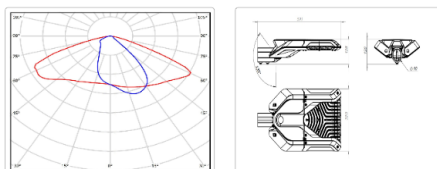

ХАРАКТЕРИСТИКИ

Светотехнические характеристики

Мощность, Вт:	137.8
Световой поток светодиодного модуля, Лм	20867
Световой поток, Лм	19385
Световая эффективность, Лм/Вт:	140.7
Количество светодиодов, шт:	320
Кривая силы света (КСС):	W (145°x60°) широкая боковая
Цветовая температура, К:	3000
Индекс цветопередачи CRI:	80
Коэффициент пульсаций светового потока, %:	4
Ресурс светодиодов, ч:	100000

СКАЧАТЬ

Паспорт светильника

Сертификат соответствия

Электрические характеристики

Время включения светильника, с:	0.5
Диммирование:	Нет
Напряжение питания, В:	100-305 VAC / 142-431 VDC
Частота, Гц:	47 Гц - 63 Гц
Коэффициент мощности ИП, cosφ:	≥ 0,95
Грозазащита:	Нет
Термозащита:	Есть
Защита от 380, В:	Нет
Защита от холостого хода:	Есть
Стойкость к микросекундным импульсам большой энергии:	6KV/4KV
Коэффициент пульсаций светового потока, %:	4
Гальваническая изоляция:	Да
Пробивное напряжение, кВ AC:	I/P-O/P.3.75 KVAC
Сопротивление изоляции, МОм:	I/P-O/P, I/P-FG, O/P-FG:100M Ohms / 500VDC / 25°C / 70% RH
Класс защиты от поражения электрическим током:	1