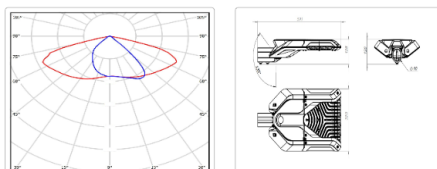

ХАРАКТЕРИСТИКИ

Светотехнические характеристики

Мощность, Вт:	158.4
Световой поток светодиодного модуля, Лм	23475
Световой поток, Лм	22160
Световая эффективность, Лм/Вт:	139.9
Количество светодиодов, шт:	320
Кривая силы света (КСС):	SW (Широкая боковая)
Цветовая температура, К:	3000
Индекс цветопередачи CRI:	80
Коэффициент пульсаций светового потока, %:	4
Ресурс светодиодов, ч:	100000

СКАЧАТЬ

Паспорт светильника

Сертификат соответствия

Электрические характеристики

Время включения светильника, с:	0.5
Диммирование:	Да
Напряжение питания, В:	100-305 VAC / 142-431 VDC
Частота, Гц:	47 Гц - 63 Гц
Коэффициент мощности ИП, cosφ:	≥ 0,95
Грозазащита:	Нет
Термозащита:	Есть
Защита от 380, В:	Нет
Защита от холостого хода:	Есть
Стойкость к микросекундным импульсам большой энергии:	6KV/4KV
Коэффициент пульсаций светового потока, %:	4
Гальваническая изоляция:	Да
Пробивное напряжение, кВ AC:	I/P-O/P3.75 KVAC
Сопротивление изоляции, МОм:	I/P-O/P, I/P-FG, O/P-FG:100M Ohms / 500VDC / 25°C / 70% RH
Класс защиты от поражения электрическим током:	1