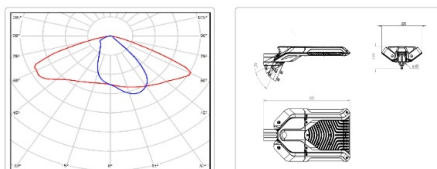

ХАРАКТЕРИСТИКИ

Светотехнические характеристики

Мощность, Вт:	236.3
Световой поток светодиодного модуля, Лм	35101
Световой поток, Лм	32609
Световая эффективность, Лм/Вт:	138
Количество светодиодов, шт:	480
Кривая силы света (КСС):	W (145°x60°) широкая боковая
Цветовая температура, К:	3000
Индекс цветопередачи CRI:	80
Коэффициент пульсаций светового потока, %:	5
Ресурс светодиодов, ч:	100000

СКАЧАТЬ

Паспорт светильника

Сертификат соответствия

Сертификат

Электрические характеристики

Время включения светильника, с:	0.5
Диммирование:	Нет
Напряжение питания, В:	100-305 VAC / 142-431 VDC
Частота, Гц:	47 Гц - 63 Гц
Коэффициент мощности ИП, cosφ:	≥ 0,95
Грозазащита:	Нет
Термозащита:	Есть
Защита от 380, В:	Нет
Защита от холостого хода:	Есть
Стойкость к микросекундным импульсам большой энергии:	6KV/4KV
Коэффициент пульсаций светового потока, %:	5
Гальваническая изоляция:	Да
Пробивное напряжение, кВ AC:	I/P-O/P.3.75 KVAC
Сопротивление изоляции, МОм:	I/P-O/P, I/P-FG, O/P-FG:100M Ohms / 500VDC / 25°C / 70% RH
Класс защиты от поражения электрическим током:	1