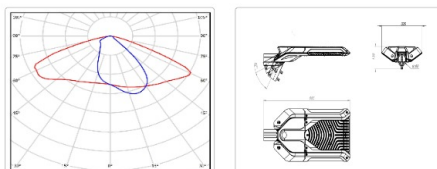

ХАРАКТЕРИСТИКИ

Светотехнические характеристики

Мощность, Вт:	236.3
Световой поток светодиодного модуля, Лм	35101
Световой поток, Лм	32609
Световая эффективность, Лм/Вт:	138
Количество светодиодов, шт:	480
Кривая силы света (КСС):	W (145°x60°) широкая боковая
Цветовая температура, К:	3000
Индекс цветопередачи CRI:	80
Коэффициент пульсаций светового потока, %:	5
Ресурс светодиодов, ч:	100000

СКАЧАТЬ

Паспорт светильника

Сертификат соответствия

Сертификат

Электрические характеристики

Время включения светильника, с:	0.5
Диммирование:	Да
Напряжение питания, В:	100-305 VAC / 142-431 VDC
Частота, Гц:	47 Гц - 63 Гц
Коэффициент мощности ИП, cosφ:	≥ 0,95
Грозазащита:	Нет
Термозащита:	Есть
Защита от 380, В:	Нет
Защита от холостого хода:	Есть
Стойкость к микросекундным импульсам большой энергии:	6KV/4KV
Коэффициент пульсаций светового потока, %:	5
Гальваническая изоляция:	Да
Пробивное напряжение, кВ AC:	I/P-O/P.3.75 KVAC
Сопротивление изоляции, МОм:	I/P-O/P, I/P-FG, O/P-FG:100M Ohms / 500VDC / 25°C / 70% RH
Класс защиты от поражения электрическим током:	1