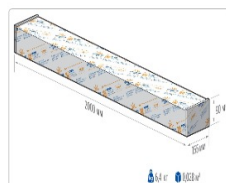

Массагабаритные характеристики

Габариты светильника ДхШхВ, мм:	1900х63х56
Габариты светильника с креплением ДхШхВ, мм:	1900х63х112
Масса нетто, кг:	3.1
Светильников в коробке, шт:	2
Объем коробки, м3:	0.028
Масса брутто, кг:	6.4
Габариты коробки ДхШхВ, мм	2000х155х90