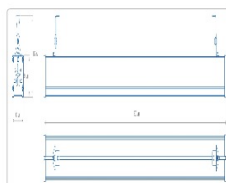

Массагабаритные характеристики

Габариты светильника ДхШхВ, мм:	1900х63х56
Габариты светильника с креплением ДхШхВ, мм:	1900х63х112
Масса нетто, кг:	3.1
Светильников в коробке, шт:	2
Объем коробки, м3:	0.028
Масса брутто, кг:	6.4
Габариты коробки ДхШхВ, мм	2000х155х90