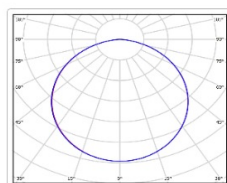

Массагабаритные характеристики

Габариты светильника ДхШхВ, мм:	1900х63х56
Габариты светильника с креплением ДхШхВ, мм:	1900х63х112
Масса нетто, кг:	3.1
Светильников в коробке, шт:	2
Объем коробки, м3:	0.028
Масса брутто, кг:	6.4
Габариты коробки ДхШхВ, мм	2000х155х90