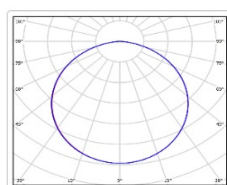

#### Массагабаритные характеристики

Габариты светильника ДхШхВ, мм:	1900х63х56
Габариты светильника с креплением ДхШхВ, мм:	1900х63х112
Масса нетто, кг:	3.1
Светильников в коробке, шт:	2
Объем коробки, м3:	0.028
Масса брутто, кг:	6.4
Габариты коробки ДхШхВ, мм	2000х155х90