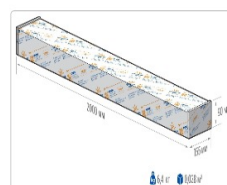

#### Массагабаритные характеристики

Габариты светильника ДхШхВ, мм:	1900х63х56
Габариты светильника с креплением ДхШхВ, мм:	1900х63х112
Масса нетто, кг:	3.1
Светильников в коробке, шт:	2
Объем коробки, м3:	0.028
Масса брутто, кг:	6.4
Габариты коробки ДхШхВ, мм	2000х155х90